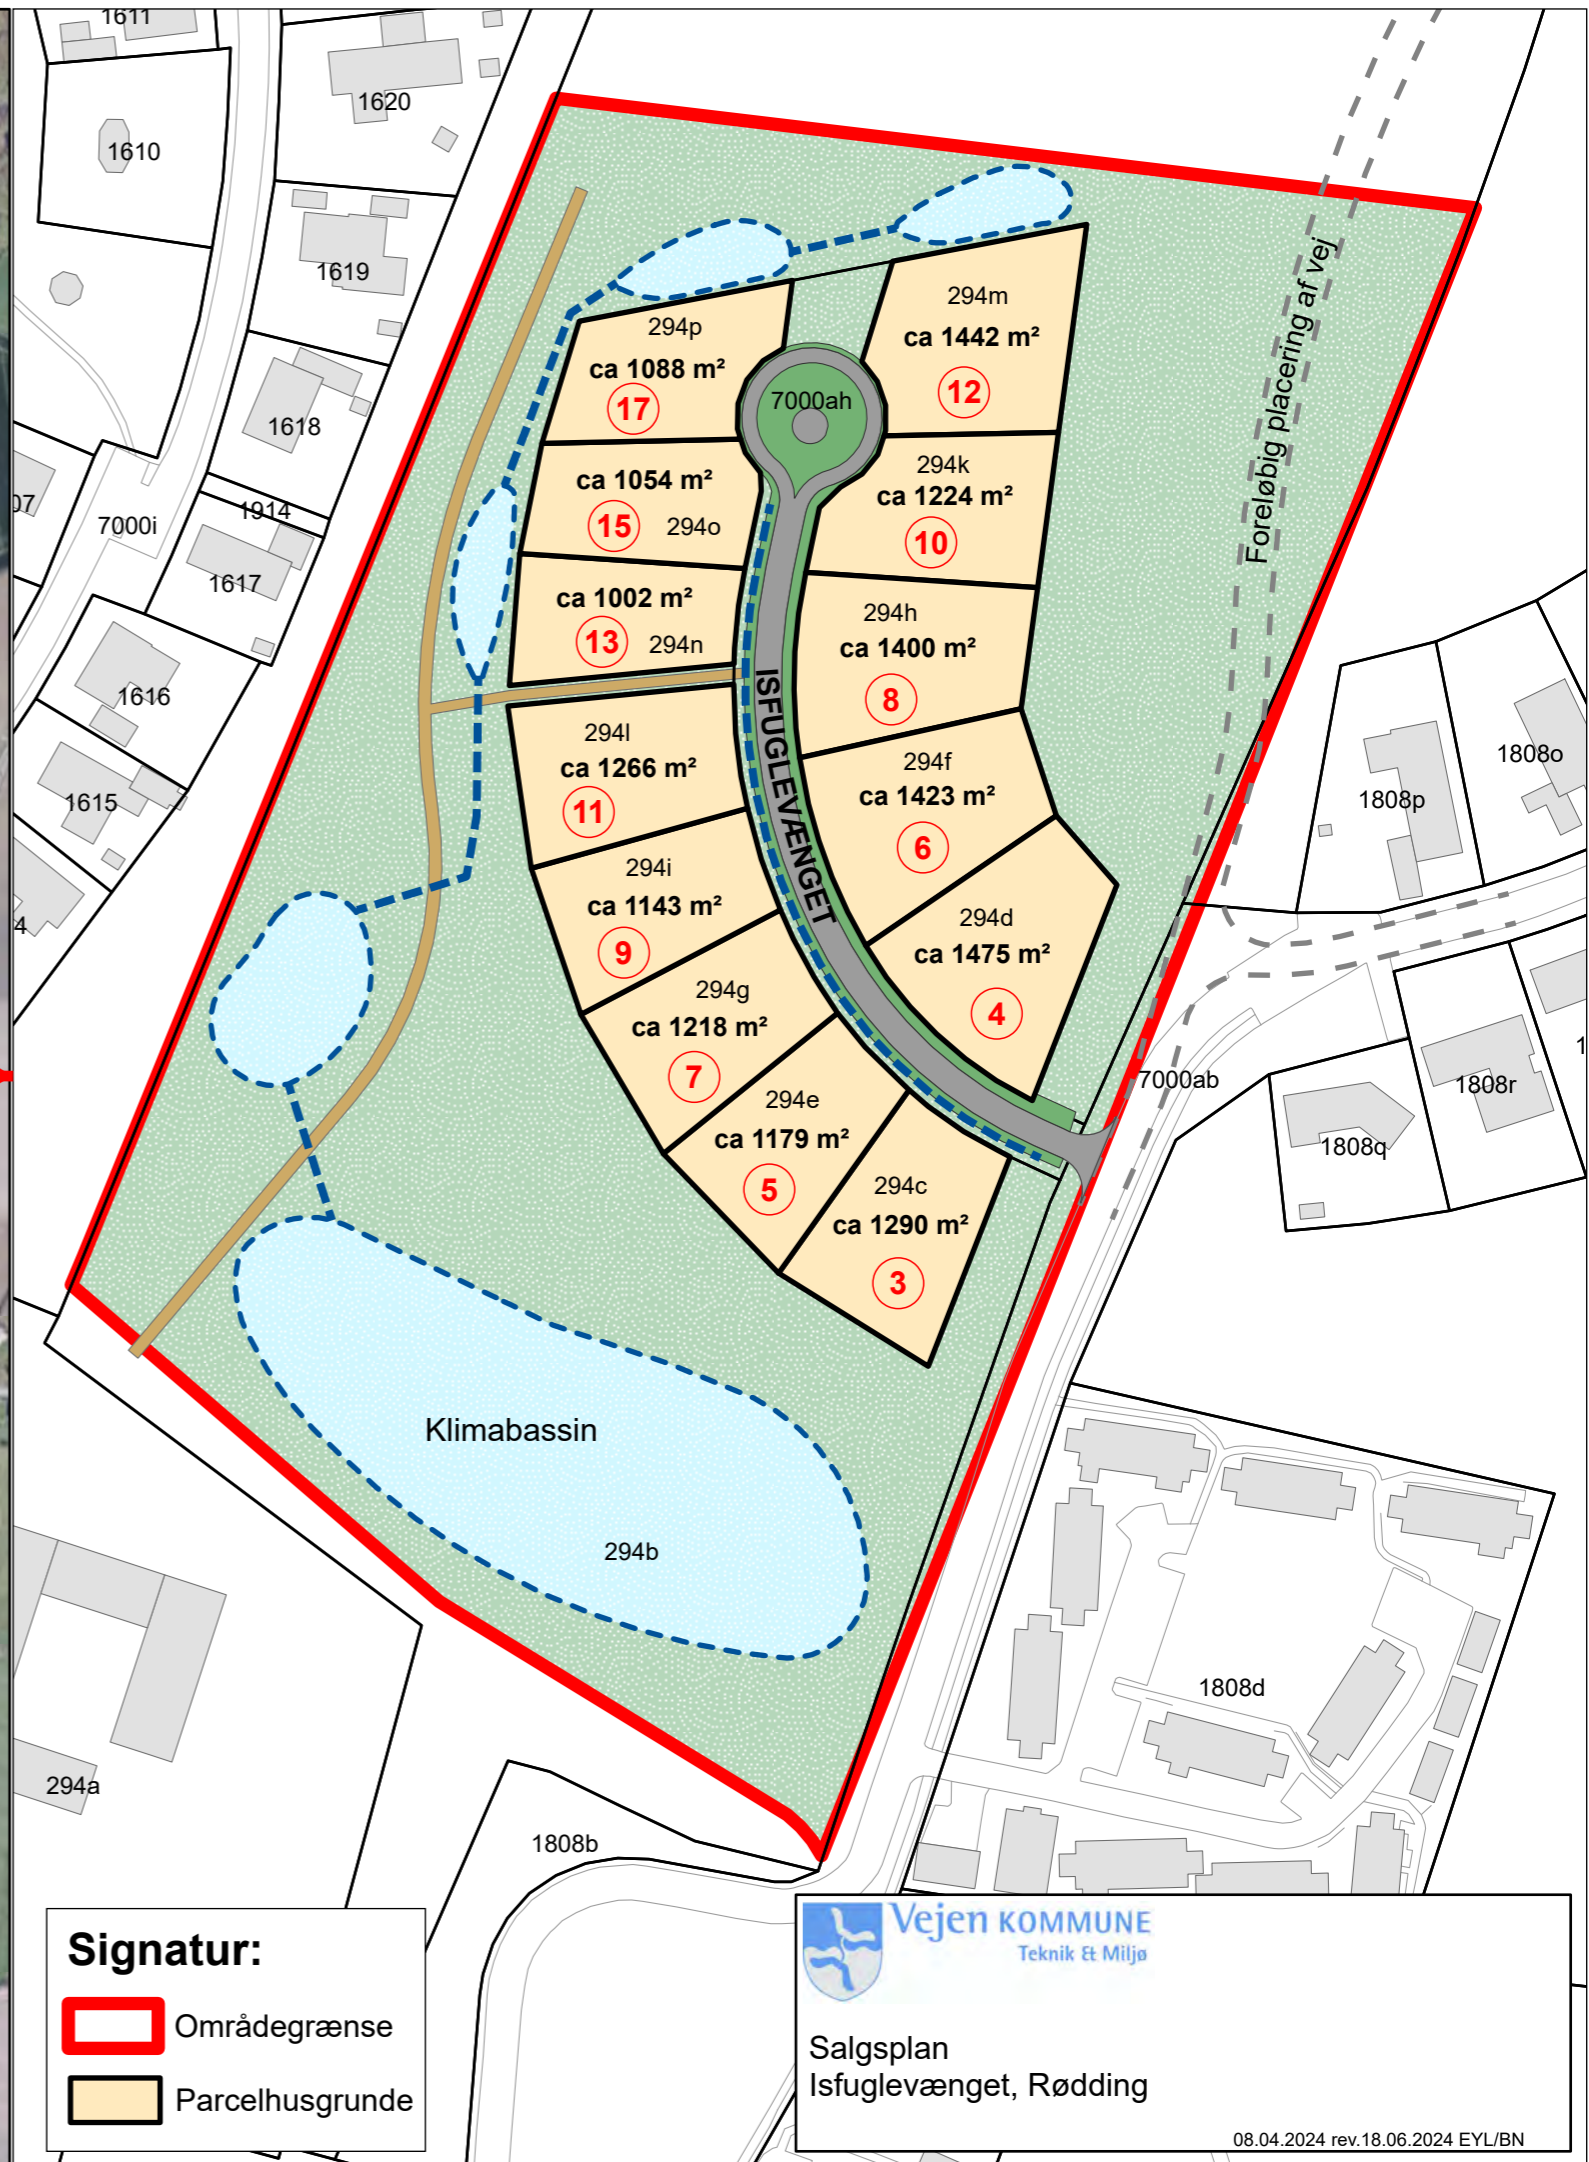

OVERSIGTSKORT - RØDDING

Signatur:
[Red outline] Områdegænse
[Yellow fill] Parcelhusgrunde

 **Vejen KOMMUNE**
Teknik & Miljø

Salgsplan
Isfuglevænget, Rødding

08.04.2024 rev.18.06.2024 EYL/BN